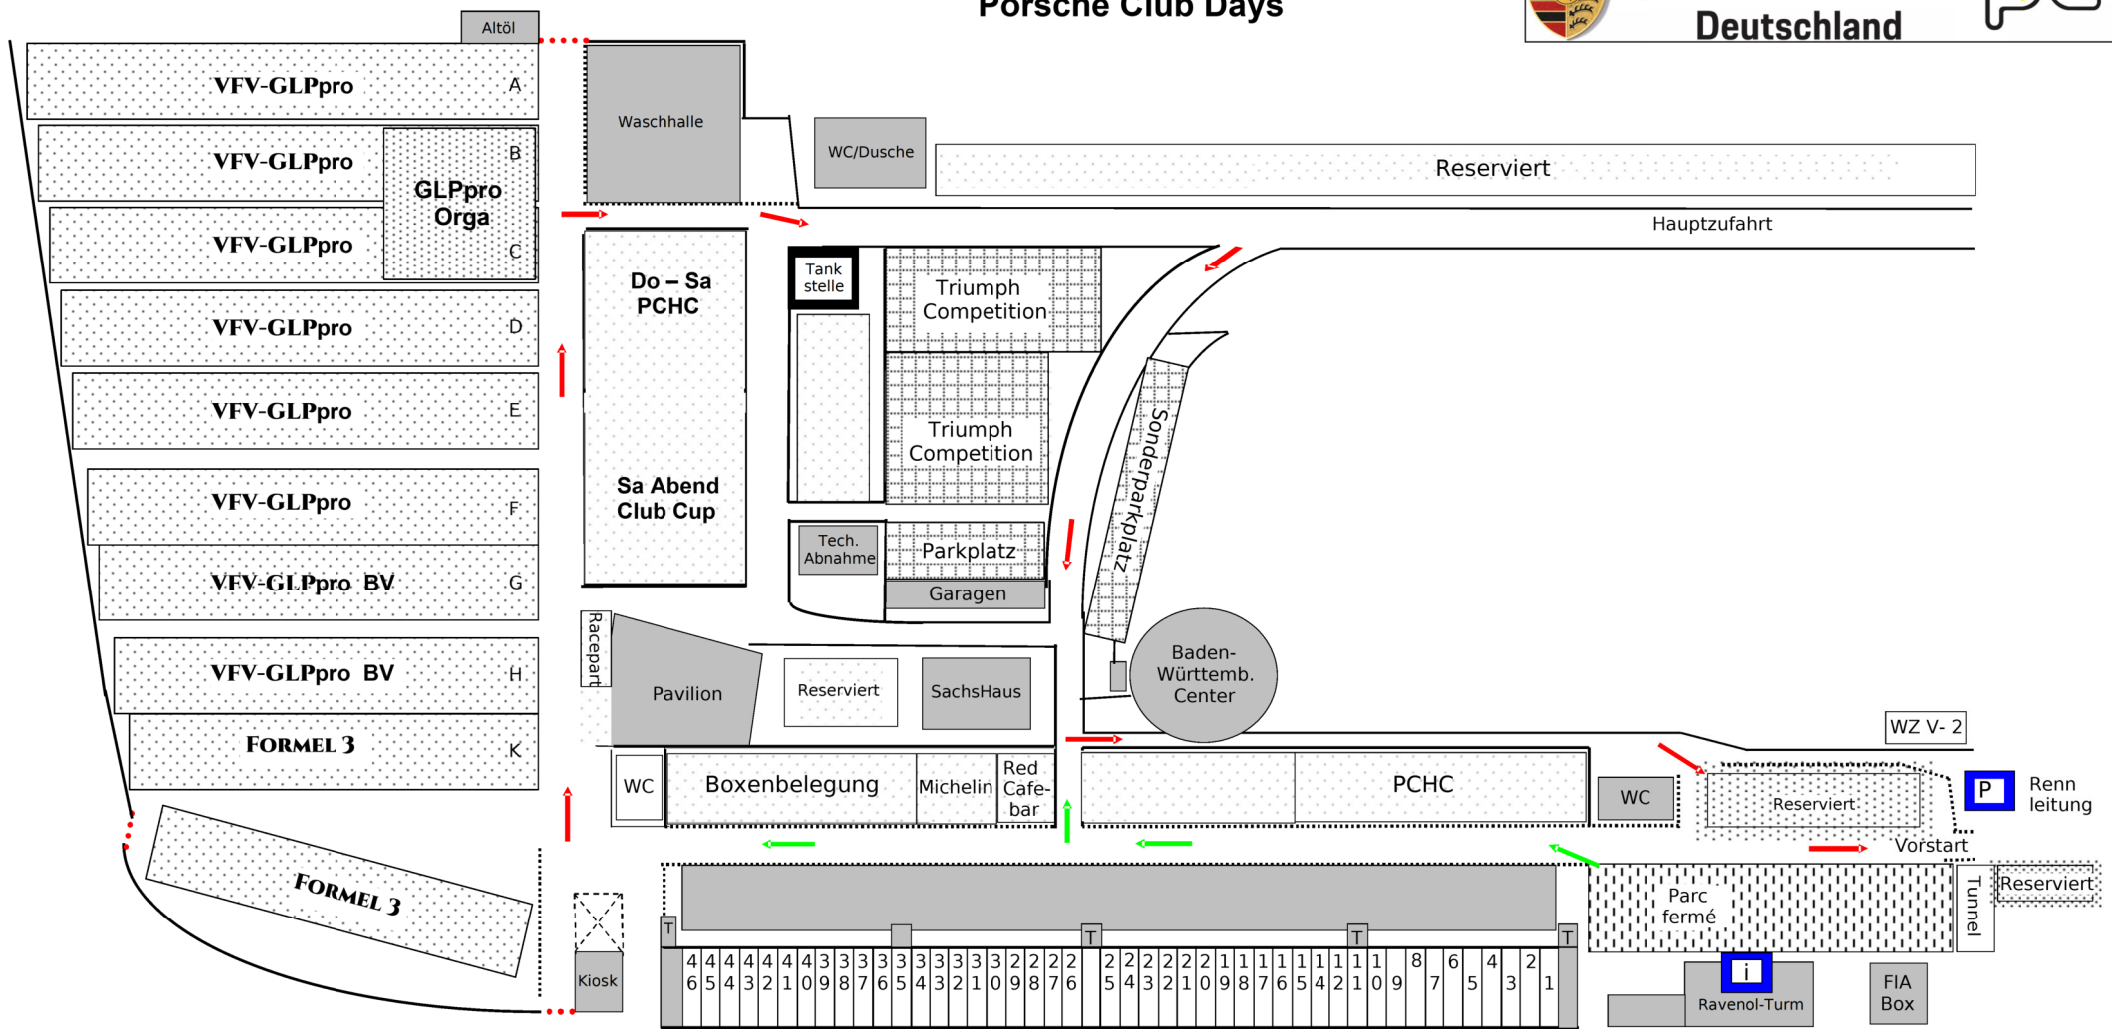

Fahrerlagerplan HOCKENHEIM 26 - 28.07.2024

Porsche Club Days

Porsche Club
Deutschland

Altöl

VFV-GLPpro

A

VFV-GLPpro

B

WC/Dusche

Reserviert

Hauptzufahrt

Do - Sa PCHC

Tankstelle

Triumph Competition

Triumph Competition

Tech. Abnahme

Parkplatz

Garagen

Sa Abend Club Cup

Racepark

Pavillon

Reserviert

Sachshaus

Baden-Württemb. Center

Parc fermé

i

Ravenol-Turm

FIA Box

Reserviert

Tunnel