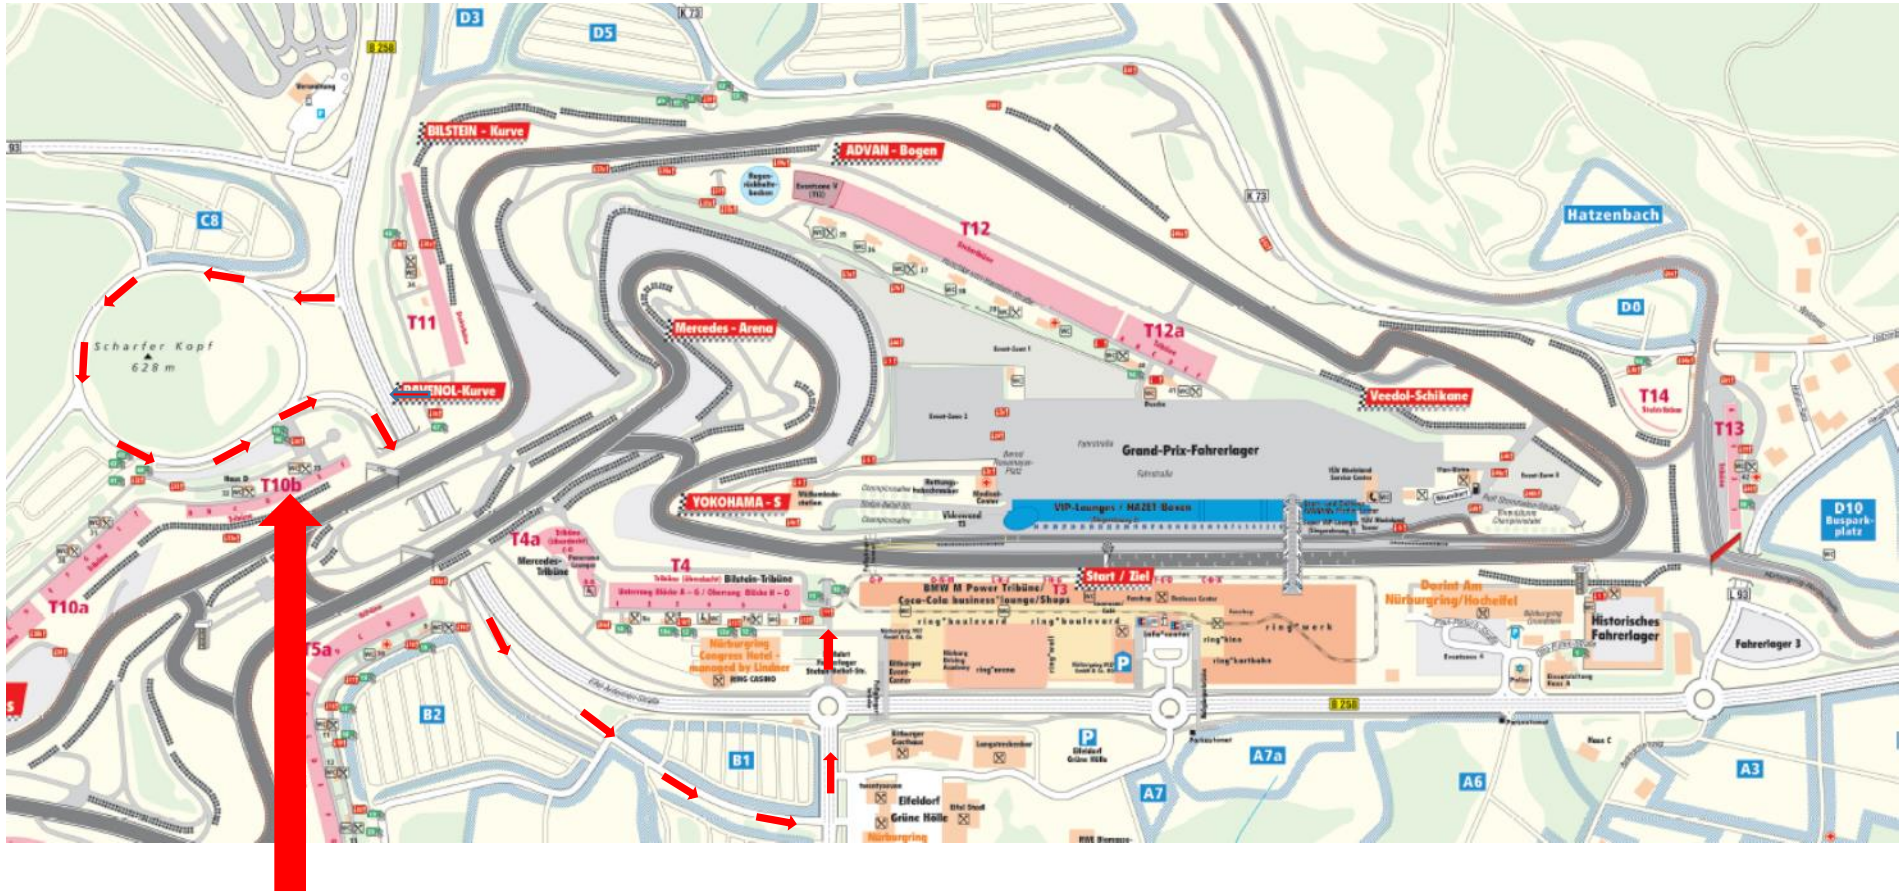

ADAC RACING WEEKEND Nürburgring 2024

ADAC
Westfalen e.V.

Welcome Center

Scharfer Kopf

Kompl. Wochenende